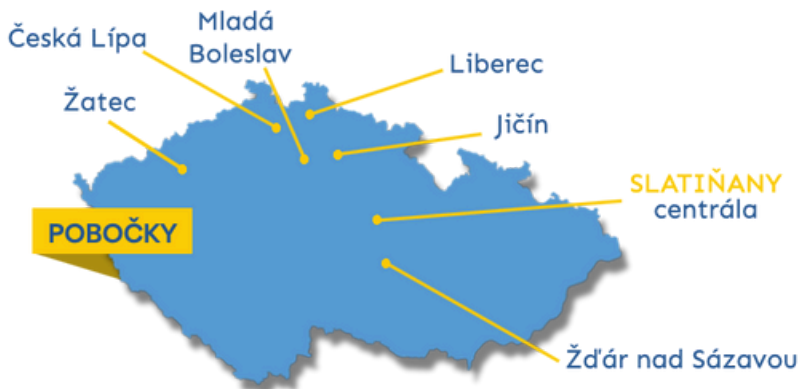

Výroba hydraulických hadic a agregátů

Výroba hydraulických a pneumatických válců

Řezání tyčí a trubek

Krácení řetězů na míru z rolí až 100 m

Řezání řemenů z rukávu na CNC stroji

Výroba těsnění na míru

Kovovýroba

Diagnostika a poradenství

Centrální mazací systémy

Výpočty řemenových a řetězových převodů

Odborné školení na produkty

Půjčovna náradí pro údržbu